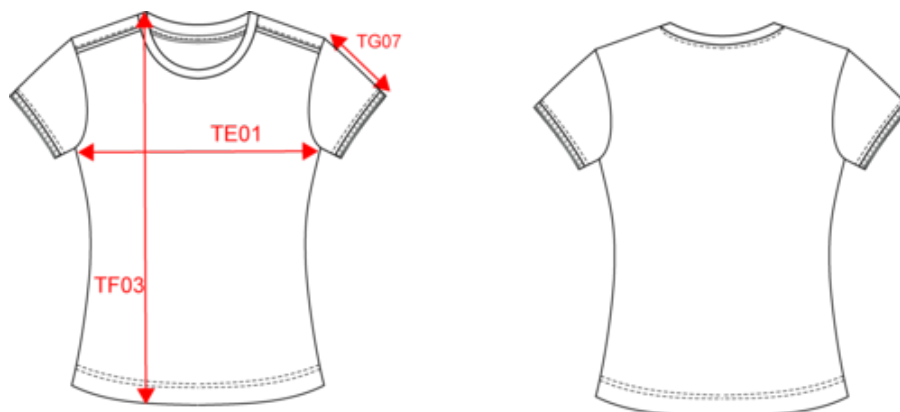

WK3021

T-shirt Day To Day manches courtes femme

Dimensions (cm)

Mesures en cm	XS	S	M	L	XL	XXL	3XL
TE01 - 1/2 largeur poitrine à 1.5cm de l'emmanchure	43.00	46.00	49.00	52.00	55.00	58.00	61.00
TF03 - Hauteur totale devant de l'HSP	60.00	62.00	64.00	66.00	68.00	70.00	72.00
TG07 - Longueur manche courte	15.75	16.50	17.25	18.00	18.75	19.50	20.25